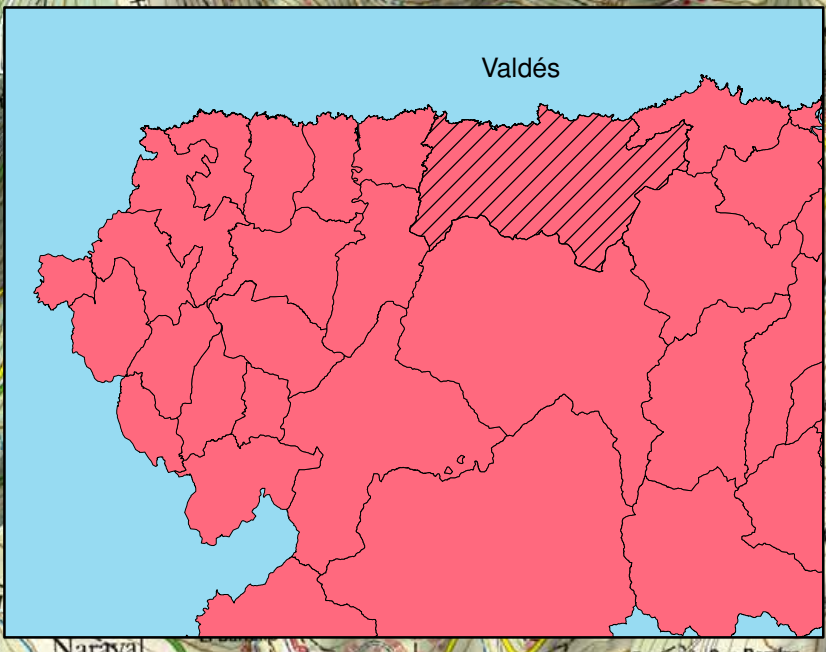

 Zonas de actuación

PROMOTOR: AGRUPACIÓN DE PROPIETARIOS DEL VALLE DE PAREDES		ACTUACIONES FORESTALES Y SILVOPASTORALES EN MONTES DEL VALLE DE PAREDES (VALDÉS), 2018	
PLANO: SITUACIÓN Y LOCALIZACIÓN		FECHA: Junio de 2018	
ASISTENCIA TÉCNICA: PARRONDO OBRAS Y SERVICIOS, S.L.  Pol. Industrial de Almuña, nave 9 Valdés (Asturias) Tlf.: 985 800 747		ESCALA: 1:20.000	
		Nº PLANO: 1	