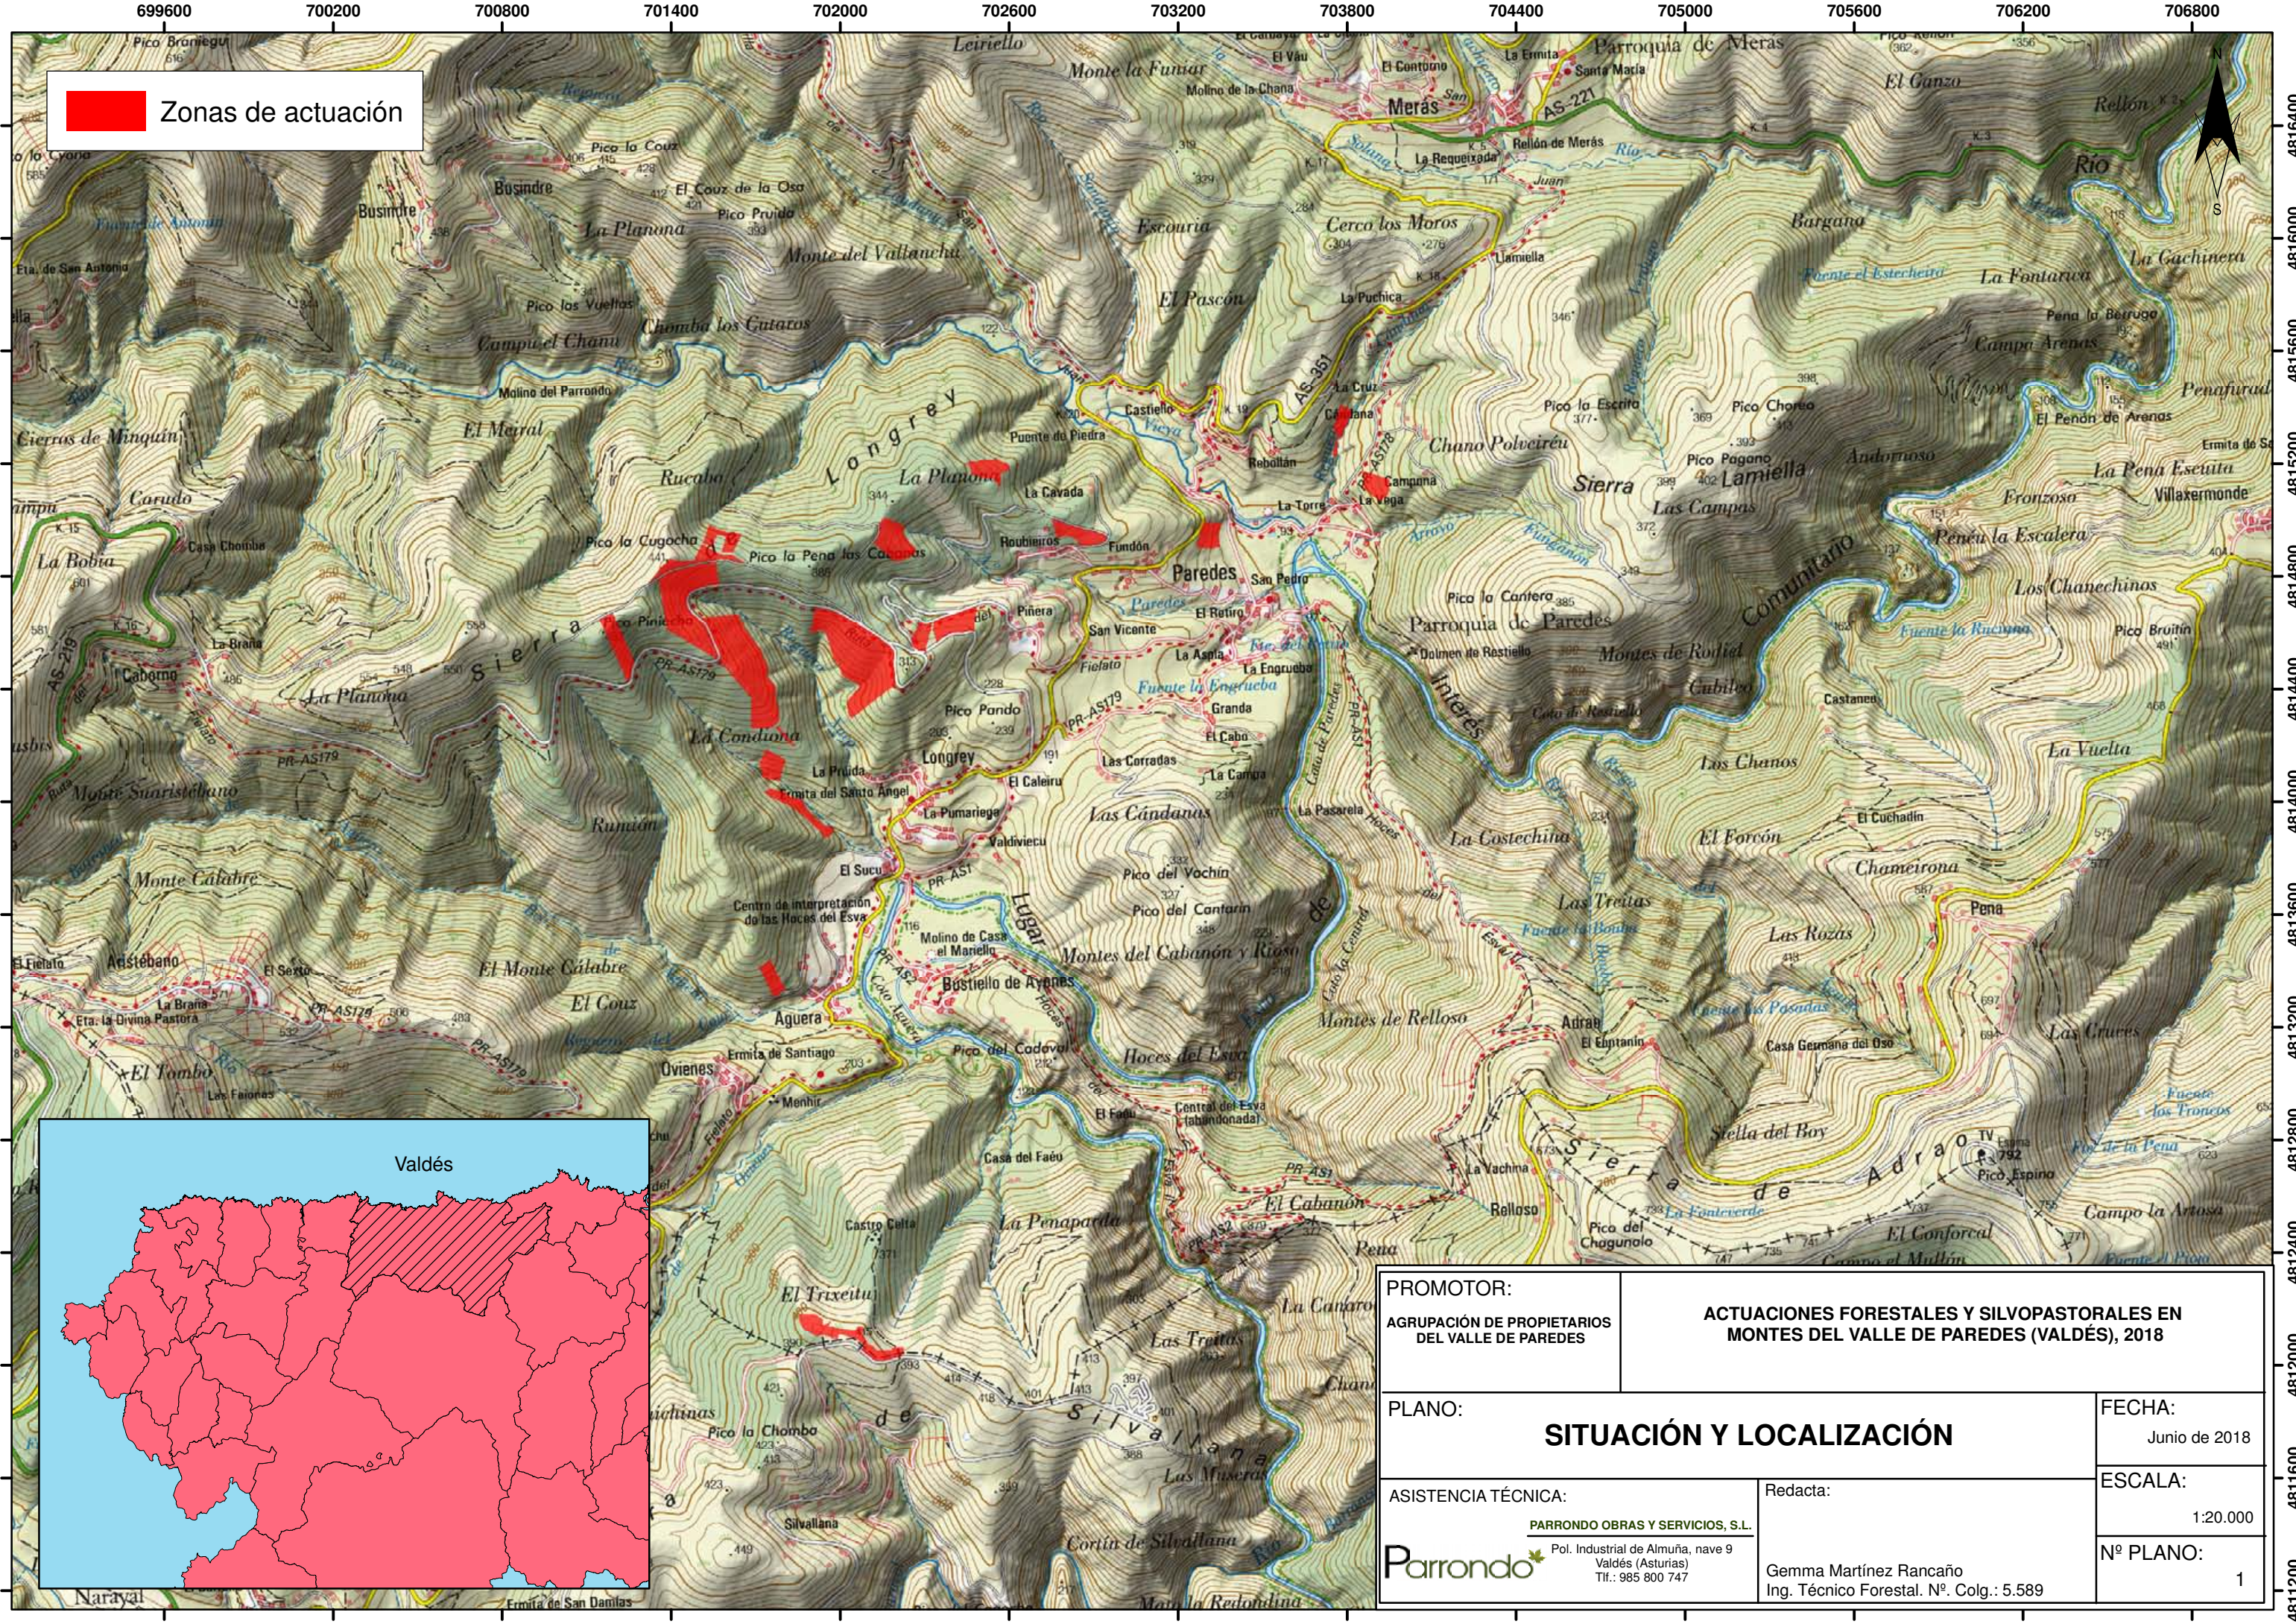

 Zonas de actuación

PROMOTOR: AGRUPACIÓN DE PROPIETARIOS DEL VALLE DE PAREDES		ACTUACIONES FORESTALES Y SILVOPASTORALES EN MONTES DEL VALLE DE PAREDES (VALDÉS), 2018	
PLANO: SITUACIÓN Y LOCALIZACIÓN		FECHA: Junio de 2018	
ASISTENCIA TÉCNICA: PARRONDO OBRAS Y SERVICIOS, S.L.  Pol. Industrial de Almuña, nave 9 Valdés (Asturias) Tlf.: 985 800 747		ESCALA: 1:20.000	
		Nº PLANO: 1	